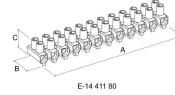

E-14 411 80

E-14 411 72, 73, 74 & 76

E-14 411 80

## Connector Strip Polypropelene 12-pole

### Specification

<b>RATED VOLTAGE</b>	450V
<b>MATERIAL TERMINAL HOUSING</b>	Polypropylene
<b>MATERIAL INSERT</b>	Tinned steel (E-1441180 Brass)
<b>MATERIAL SCREWS</b>	Galvanized steel
<b>TEMPERATURE RANGE</b>	T80
<b>COLOUR</b>	RAL 9010

### Variants

E-NUMBER	CABLE CROSS SECTION	A MM	B MM	C MM	PCS/PACK
1441172	1-4 mm <sup>2</sup>	94.9	16,6	13	10
1441173	1,5-6 mm <sup>2</sup>	116.5	18,9	14,9	10
1441174	2,5-10 mm <sup>2</sup>	133.8	17,3	23,4	10
1441176	4-16 mm <sup>2</sup>	174.5	20,7	25	10
1441180	10-25 mm <sup>2</sup>	187.3	28	30	10