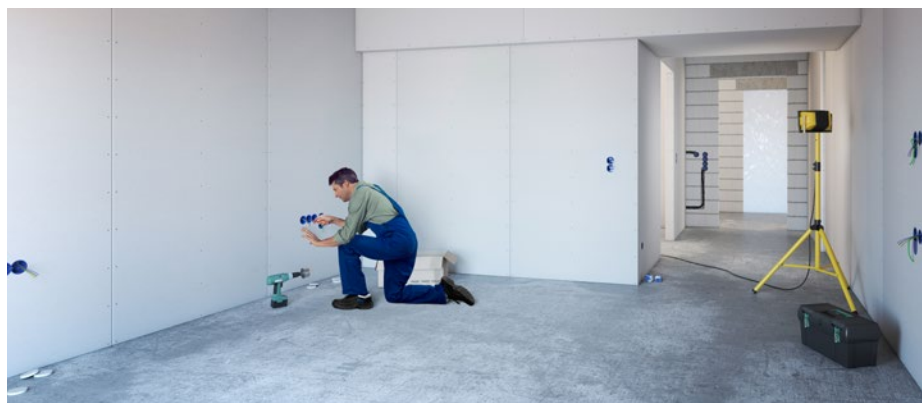

Håltagningsverktyg Dosor

Håltagningsverktyg för exakt håltagning av genomföring av slang och kabel i dosor av plast, samt brandsäker box Ø ..22,5mm

E-nummer	Benämning	Ø mm	Färg
1665128	Håltagningsverktyg dosor	146x36x36	Vit/Svart