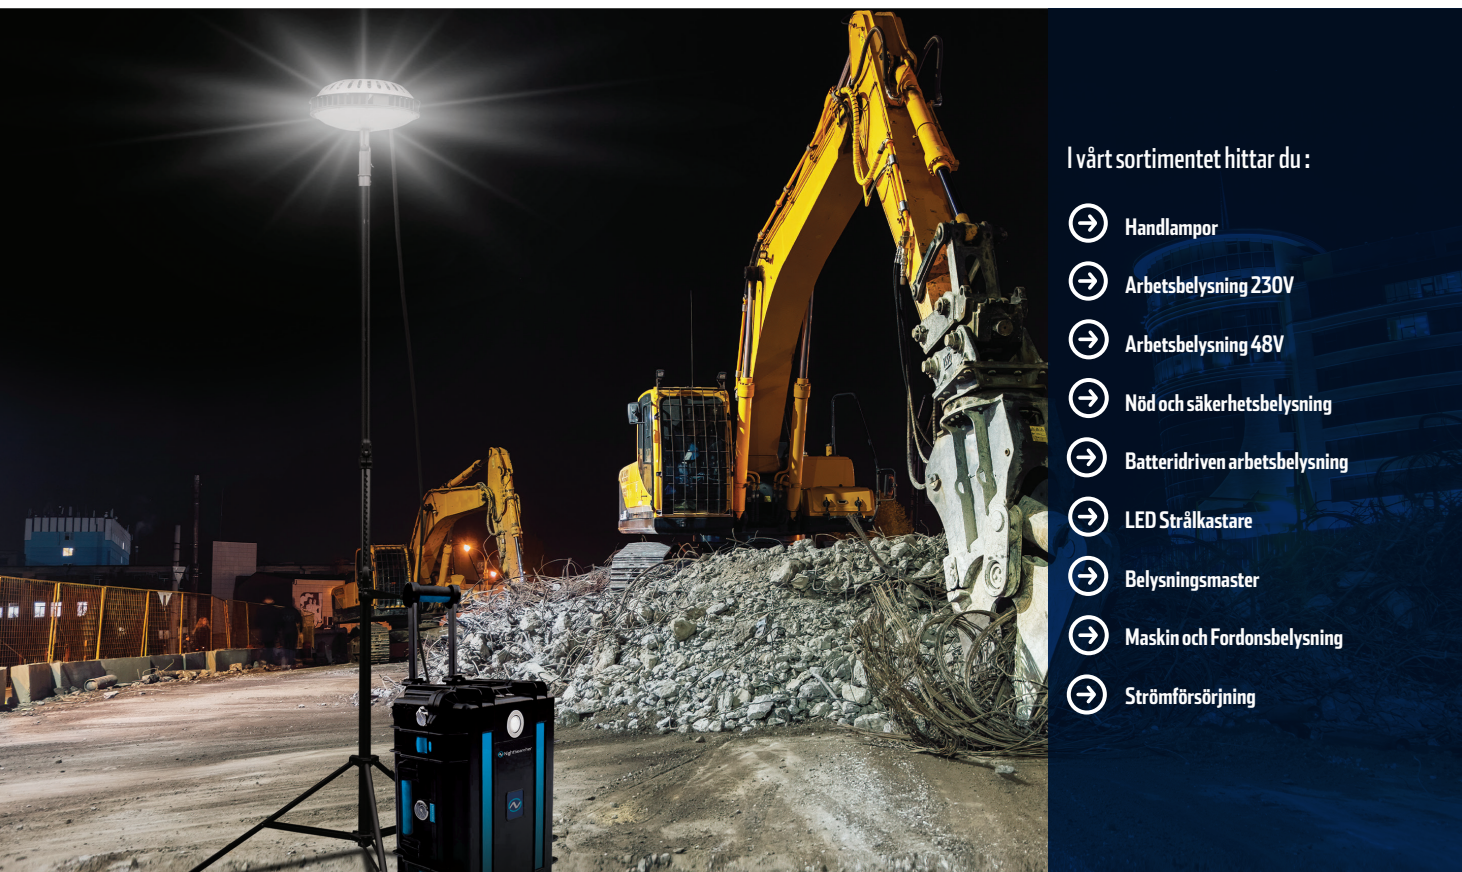

I vårt sortiment hittar du :

- → Handlampor
- → Arbetsbelysning 230V
- → Arbetsbelysning 48V
- → Nöd och säkerhetsbelysning
- → Batteridrivna arbetsbelysning
- → LED Strålkastare
- → Belysningsmaster
- → Maskin och Fordonsbelysning
- → Strömförsörjning

GenZero- Mobile Generators

Zero Emission - Zero Fuel Cost - Maximum Power

Batteridrivna portabla generatorer utformade för att ge säker och pålitlig strömförsörjning till avlägsna arbetsplatser, som tillfällig nödkraft eller första insats vid exempelvis olycks och katastrofområden. Elverktyg, belysning, värme och kyla.

Laddas enkelt genom anslutning till ex Solpanel(DC) Fordons-El(DC) eller genom Nätanslutning (AC). Laddtid 3-6tim beroende på modell.

GenZero 500W

500Wh Batterikapacitet.
800W Peak output.

GenZero 800W

2000Wh Batterikapacitet.
1600W Peak output.

GenZero 1800W

3000Wh Batterikapacitet.
3600W Peak output