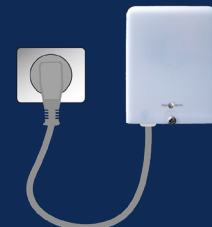

Inbyggnadsrelä

Till t.ex hörnbox, befintligt uttag, eller en grupp i centralen.
E 13 402 35

Resetknapp

För spisvakt
E 13 402 23

Timer panel

Styr utvalda produkter med tid i fast intervall från 5min till 10h.
E1340222

On/Off panel

Styr utvalda produkter med av och på funktion.
E1340221

Vattenventil

Trådlösa styrda enheter, R15 för utvalda produkter och R20 för inkommande vatten.
E 17 114 30 Vatten/Magnetventil R15 1/2"
E 17 114 31 Vatten/Magnetventil R20 3/4"